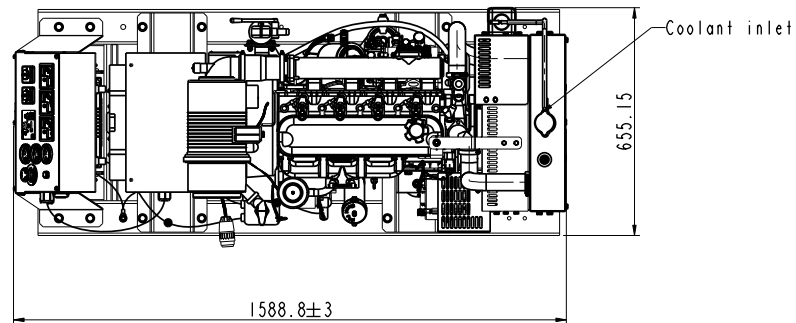

PERSPECTIVE

DIMENSIONS	LxWxH	FUEL TANK CAPACITY	DRY WEIGHT
mm		L	kg
1589X655X1091		105	623

POWERLINK
POWER SYSTEMS

威逊徕德电力设备(上海)有限公司
www.powerlink.cn

名称/Appellation	敞开型柴油发电机组		版本/Edition:	第一角投影法 / FIRST ANGLE PROJECTION
图号/Drg.No.	1000005496		B	
设计/Designer: 王涛	校对/Collate: 陈健	审核/Auditing: 黄武科		
材料/Material			重量/Weight(Kg): 622.93	比例/Scale: 41:1800
工艺/Technics: 靳海军	标准化/Standardization:	批准/Authorize: 张亚斌	日期/Date: 2010-05-12	页数/Sheet: 1/2