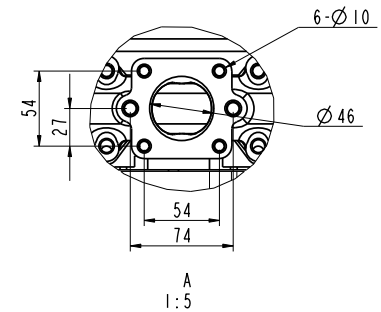

PERSPECTIVE

DIMENSIONS	LxWxH	FUEL TANK CAPACITY	DRY WEIGHT
mm		L	kg
1589X655X1091		105	623

POWERLINK
POWER SYSTEMS

威逊徕德电力设备(上海)有限公司
www.powerlink.cn

名称/Appellation	敞开型柴油发电机组		版本/Edition:	第一角投影法 / FIRST ANGLE PROJECTION
图号/Drg.No.	1000005496		B	
设计/Designer: 王涛	校对/Collate: 陈健	审核/Auditing: 黄武科		
材料/Material			重量/Weight(Kg): 622.93	比例/Scale: 41:1800
工艺/Technics: 靳海军	标准化/Standardization:	批准/Authorize: 张亚斌	日期/Date: 2010-05-12	页数/Sheet: 1/2