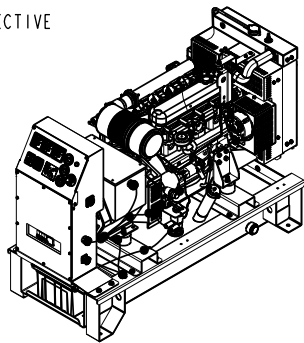

PERSPECTIVE

DIMENSIONS	LxWxH	FUEL TANK CAPACITY	DRY WEIGHT
mm		L	kg
1589X655X1091		105	623

POWERLINK
POWER SYSTEMS

威逊徕德电力设备(上海)有限公司
www.powerlink.cn

名称/Appellation	敞开型柴油发电机组		版本/Edition:	第一角投影法 / FIRST ANGLE PROJECTION
图号/Drg.No.	1000005496		B	
设计/Designer: 王涛	校对/Collate: 陈健	审核/Auditing: 黄武科		
材料/Material			重量/Weight(Kg): 622.93	比例/Scale: 41:1800
工艺/Technics: 靳海军	标准化/Standardization:	批准/Authorize: 张亚斌	日期/Date: 2010-05-12	页数/Sheet: 1/2