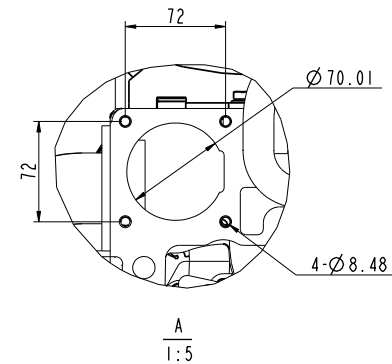

PERSPECTIVE

DEMONSTRATIONS mm	LxWxH	FUEL TANK CAPACITY L	DRY WEIGHT kg
1904x798x1384		220	945

POWERLINK

威逊徕德电力设备(上海)有限公司
www.powerlink.cn

名称/Appellation	1000002801.drw	版本/Edition:	第一角投影法 / FIRST ANGLE PROJECTION
图号/Drg.No.	1000002801	B	
设计/Designer: 胡坤	校对/Collate: 陈健	审核/Auditing: 黄武科	
材料/Material			
工艺/Technics:	标准化/Standardization:	批准/Authorize: 张亚斌	重量/Weight(Kg): 945.46
			日期/Date: 2010-04-19
			比例/Scale: 1:25
			页数/Sheet: 1/2