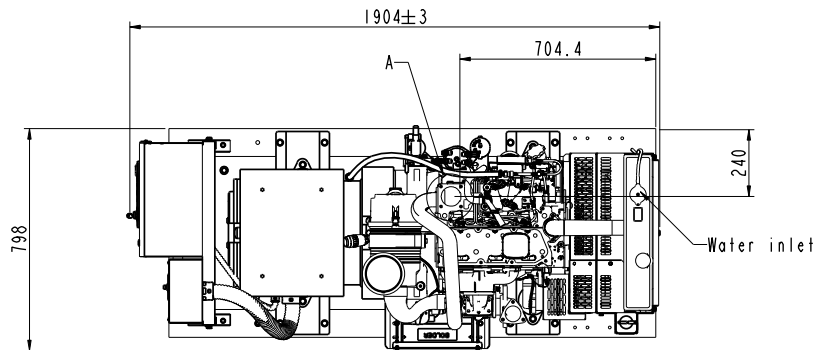

PERSPECTIVE

DEMONSTRATIONS mm	LxWxH	FUEL TANK CAPACITY L	DRY WEIGHT kg
1904x798x1384		220	945

POWERLINK

威逊徕德电力设备(上海)有限公司
www.powerlink.cn

名称/Appellation	1000002801.drw	版本/Edition:	第一角投影法 / FIRST ANGLE PROJECTION
图号/Drg.No.	1000002801	B	
设计/Designer: 胡坤	校对/Collate: 陈健	审核/Auditing: 黄武科	
材料/Material			
工艺/Technics:	标准化/Standardization:	批准/Authorize: 张亚斌	重量/Weight(Kg): 945.46
			日期/Date: 2010-04-19
			比例/Scale: 1:25
			页数/Sheet: 1/2